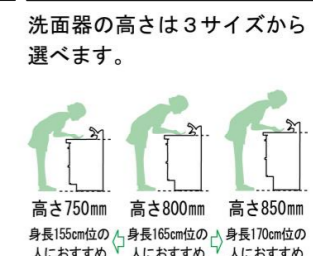

濡らしたくないものを、一時置きするのに便利。サイドガード付で水だれも防ぎます。

D 濡れものが置けるウェットパレット

コップや泡立てネットなど、濡れたものを気兼ねなく置けます。

新てまなし排水口

排水口のお掃除を簡単にする「新てまなし排水口」。髪・ゴミを確実にキャッチし、水はけの良い形状です。

水栓金具

壁付け水栓&ハイバックガードで簡単キレイ

水栓まわりは、水溜まりの少ない壁付け水栓と凹凸のないハイバックガードで汚れにくく、お手入れ簡単でキレイを保てます。

エコハンドル

よく使う正面のハンドル位置で「水」を出す省エネ設計。

化粧台本体

引出タイプ
AR2H-755SY/VP1H

ミラーキャビネット

3面鏡(全収納・蛍光灯照明)
MAR2-753TXU

3面鏡トリアレンジ

洗面器高さ

◆お願い
商品によっては、改良などにより仕様、寸法、カラーなどに多少の変更が生じる場合がありますのでご了承ください。
商品写真は印刷のため、現物と若干異なる場合があります。実際の商品見本でお確かめください。
商品写真は参考例です。実際に花瓶や小物を置かれる場合は、落下等の事故がないように取り扱いにご注意ください。
表示価格は、商品代みのメーカー希望小売価格で、取付費・工事費、消費税、セット写真の小物など別途ご負担をお願いいたします。
掲載内容及び写真・図版の無断転載はたくお断りします。(許可なく転載・流用した場合、損害賠償が発生します。)