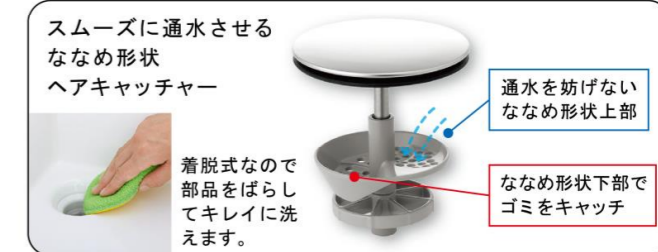

洗面化粧台ピアラ

家族みんなが気持ちよく毎日を過ごせる
キレイと使いやすさを究めた洗面化粧台です。

CG合成によるイメージ画像です。

LIXIL

■ 扉カラー スタンダード

VP1
ホワイト

VR1
ブラウン

■ 洗面器カラー

H
プレーン材ホワイト

洗面器

やわらかなカーブ形状でワンサイズ上の広さを実現

A 広々、平らな底面

広く平らな底面なので、つけ置き洗いなど家事でも大活躍します。

B 広さを活かす右奥排水口

排水口を作業の邪魔にならない右奥に配置。洗面器の広さを最大限に生かします。

C ドライパレットで一時置き

濡らしたくないものを、一時置きするのに便利。サイドガード付で水だれも防ぎます。

D 濡れものが置けるウェットパレット

コップや泡立てネットなど、濡れたものを気兼ねなく置けます。

新てまなし排水口

排水口のお掃除を簡単にする「新てまなし排水口」。髪・ゴミを確実にキャッチし、水はけの良い形状です。

水栓金具

壁付け水栓&ハイバックガードで簡単キレイ

水栓まわりは、水溜まりの少ない壁付け水栓と凹凸のないハイバックガードで汚れにくく、お手入れ簡単でキレイを保てます。

エコハンドル

よく使う正面のハンドル位置で「水」を出す省エネ設計。

化粧台本体

引出タイプ
AR2H-755SY/VP1H

ミラーキャビネット

3面鏡(全収納・蛍光灯照明)
MAR2-753TXU

3面鏡トリアレンジ

洗面器高さ