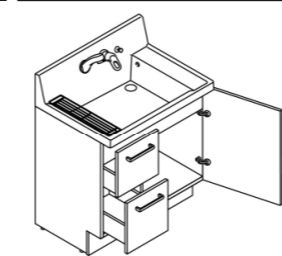

H
プレーン材ホワイト

洗面器

やわらかなカーブ形状でワンサイズ上の広さを実現

A 広々、平らな底面

広く平らな底面なので、つけ置き洗いなど家事でも大活躍します。

B 広さを活かす右奥排水口

排水口を作業の邪魔にならない右奥に配置。洗面器の広さを最大限に生かします。

C ドライパレットで一時置き

濡らしたくないものを、一時置きするのに便利。サイドガード付で水だれも防ぎます。

D 濡れものが置けるウェットパレット

コップや泡立てネットなど、濡れたものを気兼ねなく置けます。

新てまなし排水口

排水口のお掃除を簡単にする「新てまなし排水口」。髪・ゴミを確実にキャッチし、水はけの良い形状です。

水栓金具

壁付け水栓&ハイバックガードで簡単キレイ

水栓まわりは、水溜まりの少ない壁付け水栓と凹凸のないハイバックガードで汚れにくく、お手入れ簡単でキレイを保てます。

エコハンドル

よく使う正面のハンドル位置で「水」を出す省エネ設計。

化粧台本体

引出タイプ
AR2H-755SY/VP1H

ミラーキャビネット

3面鏡(全収納・蛍光灯照明)
MAR2-753TXU

3面鏡トリアレンジ

洗面器高さ