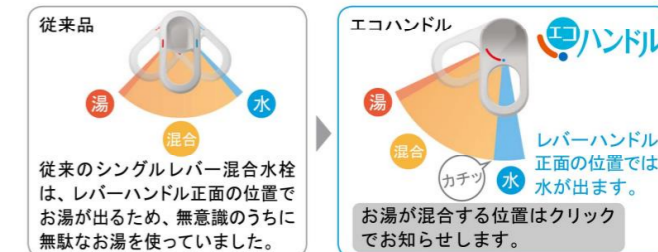

H
プレーン材ホワイト

洗面器

やわらかなカーブ形状でワンサイズ上の広さを実現

A 広々、平らな底面

広く平らな底面なので、つけ置き洗いなど家事でも大活躍します。

B 広さを活かす右奥排水口

排水口を作業の邪魔にならない右奥に配置。洗面器の広さを最大限に生かします。

C ドライパレットで一時置き

濡らしたくないものを、一時置きするのに便利。サイドガード付で水だれも防ぎます。

D 濡れものが置けるウェットパレット

コップや泡立てネットなど、濡れたものを気兼ねなく置けます。

新てまなし排水口

排水口のお掃除を簡単にする「新てまなし排水口」。髪・ゴミを確実にキャッチし、水はけの良い形状です。

水栓金具

壁付け水栓&ハイバックガードで簡単キレイ

水栓まわりは、水溜まりの少ない壁付け水栓と凹凸のないハイバックガードで汚れにくく、お手入れ簡単でキレイを保てます。

エコハンドル

よく使う正面のハンドル位置で「水」を出す省エネ設計。

化粧台本体

引出タイプ
AR2H-755SY/VP1H

ミラーキャビネット

3面鏡(全収納・蛍光灯照明)
MAR2-753TXU

3面鏡トリアレンジ

洗面器高さ