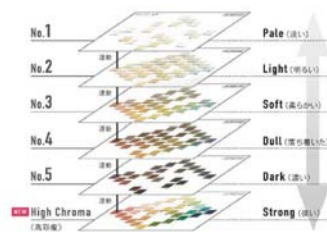

内装・外装を問わず使用でき、色やパターンも豊富です。

6×6マスのカラーエリアと6段階のカラーレベルから、「カラーキューブ」は形成されています。人気のホワイト系と高彩度色を追加して、選べる色の幅が広がりました。カラーレベルごとに連動しています。

COLOR AREA (カラーエリア)

6×6マスのCOLOR AREAの中に、イメージで選べるように、縦横2方向の軸を設定しています。

横軸 Warm ← Natural → Cool のイメージ軸

縦軸 Clear → Grayish のイメージ軸

配色しやすいNatural系の色を多く取り揃えています。

COLOR LEVEL (カラーレベル)

PaleからStrongまでのトーンをベースに、6段階のカラーレベルで分類。カラーレベルごとに色が連動しています。

NEW High Chroma (高彩度)
鮮やかでくすみの少ない高彩度色を集めたカラーレベルHigh Chroma(高彩度)

●印刷物につき実際の色柄とは多少異なります。改めてサンプル等で確認下さい。