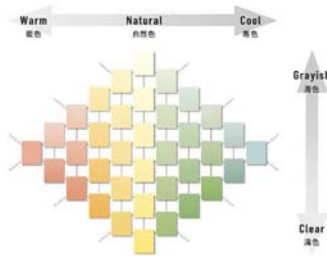

内装・外装を問わず使用でき、色やパターンも豊富です。

6×6マスのカラーエリアと6段階のカラーレベルから、「カラーキューブ」は形成されています。人気のホワイト系と高彩度色を追加して、選べる色の幅が広がりました。カラーレベルごとに連動しています。

COLOR AREA (カラーエリア)

6×6マスのCOLOR AREAの中に、イメージで選べるように、縦横2方向の軸を設定しています。

横軸 Warm ← Natural → Cool のイメージ軸

縦軸 Clear → Grayish のイメージ軸

配色しやすいNatural系の色を多く取り揃えています。

COLOR LEVEL (カラーレベル)

PaleからStrongまでのトーンをベースに、6段階のカラーレベルで分類。カラーレベルごとに色が連動しています。

NEW High Chroma (高彩度)
鮮やかでくすみの少ない高彩度色を集めたカラーレベルHigh Chroma(高彩度)

●印刷物につき実際の色柄とは多少異なります。改めてサンプル等で確認下さい。

F★★★★
ホルムアルデヒド対応

ホルムアルデヒド対応

ホルムアルデヒド放散に関し、使用制限を設けない「F☆☆☆☆」に対応しています。

耐候性

耐候性

退色の非常に少ない顔料を使用。色褪せが極めて少なく、いつまでも仕上がりの美しさを保ちます。

耐久性試験(サンシャインフェザー1000時間)

(ご注意) 耐候性の効果は建物の立地条件や周囲の環境、施工した面により異なります。着色系は外部で使用する場合、色褪せが目立つ場合があります。